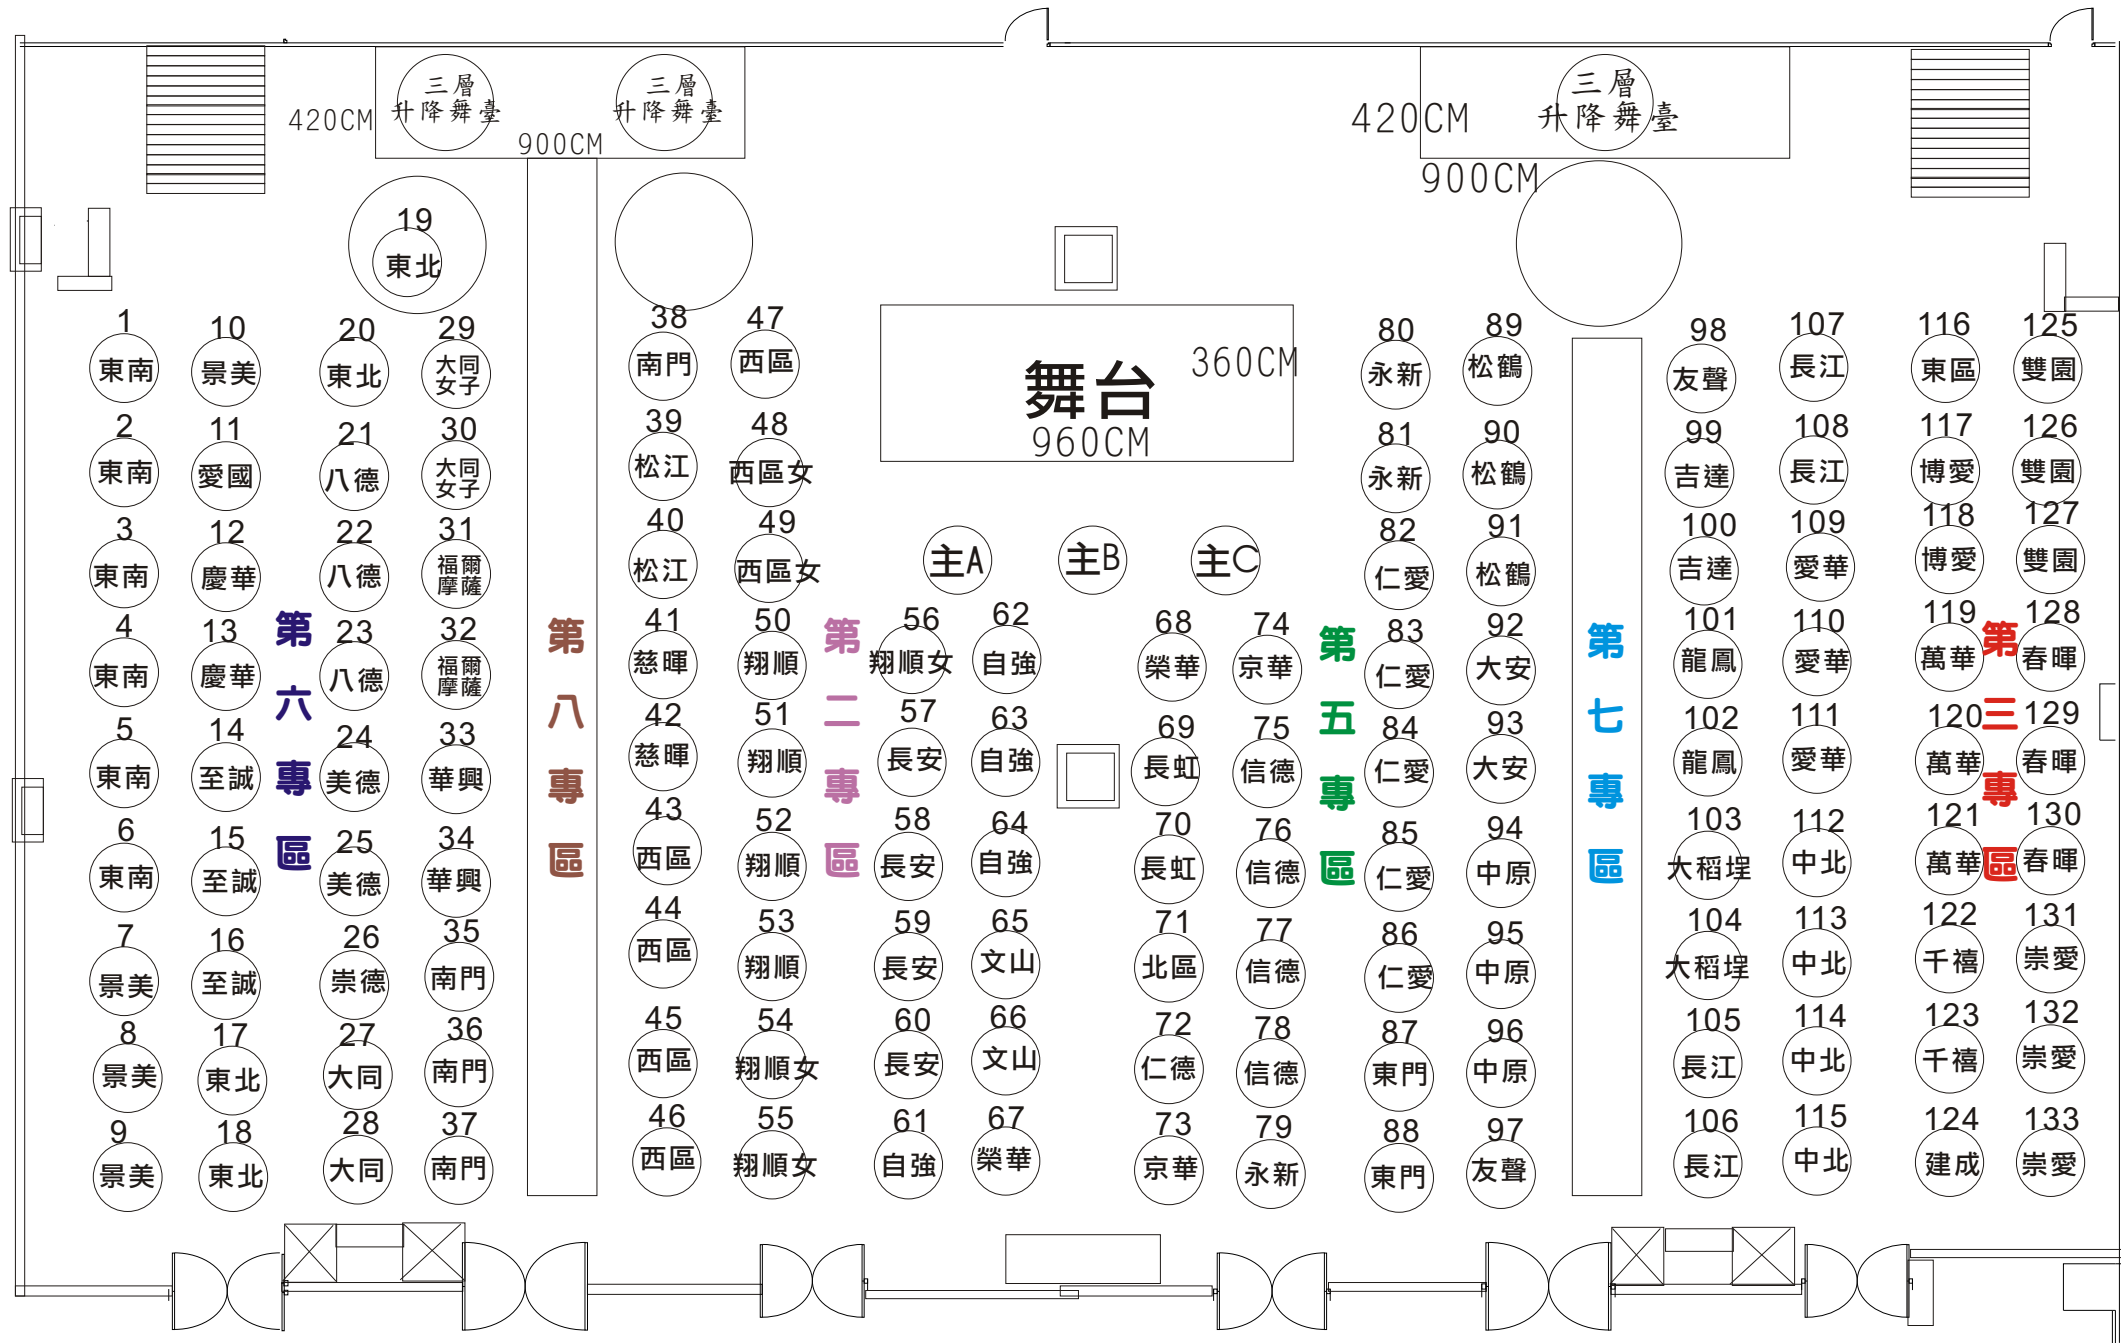

# 1020國際獅子會登山活動 大花田盛事廳 136桌

W5215cm X D3590cm