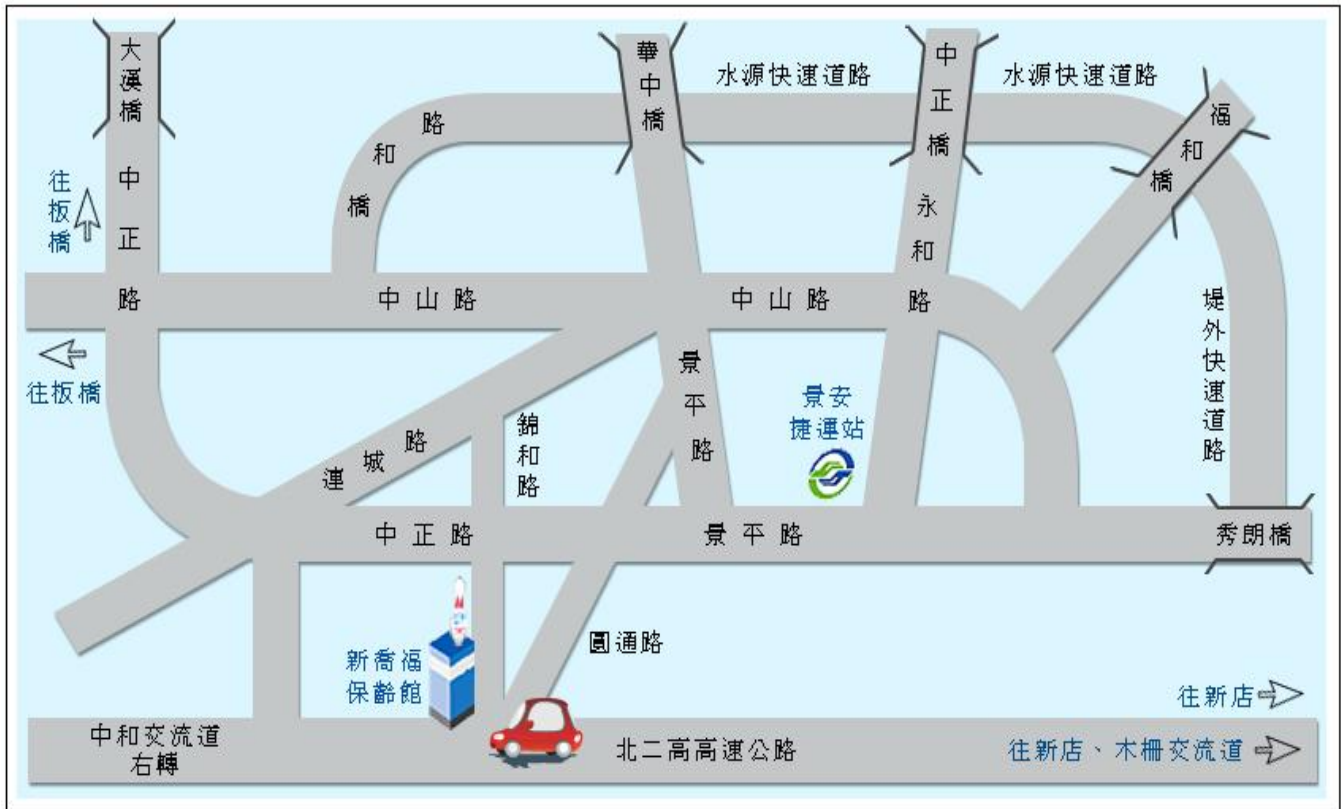

中和市新喬福保齡球館-交通位置圖

【開車往新喬福】

北二高：北二高中和交流道下右轉--->直走中正路--->錦和路右轉 1 分鐘--->新喬福保齡館

大漢橋：大漢橋--->中正路--->經過北二高中和交流道下右轉--->錦和路右轉 1 分鐘--->新喬福保齡館

秀朗橋：秀朗橋--->直走景平路--->直走景平路接中正路--->錦和路左轉 1 分鐘--->新喬福保齡館

中正橋：中正橋--->直走永和路--->景平路右轉--->直走景平路接中正路--->錦和路左轉 1 分鐘--->新喬福保齡館

華中橋：華中橋--->直走景平路--->景平路與中正路交叉口右轉--->直走中正路--->錦和路左轉 1 分鐘--->新喬福保齡館

【捷運轉搭公車】

南勢角站：南勢角捷運站--->台北客運 241 或 243--->中和站(總站)--->新喬福保齡館(總站對面)

景安站：景安捷運站--->台北客運 241 或 242 或 244 或 橋 2 --->中和站(總站)--->新喬福保齡館(總站對面)